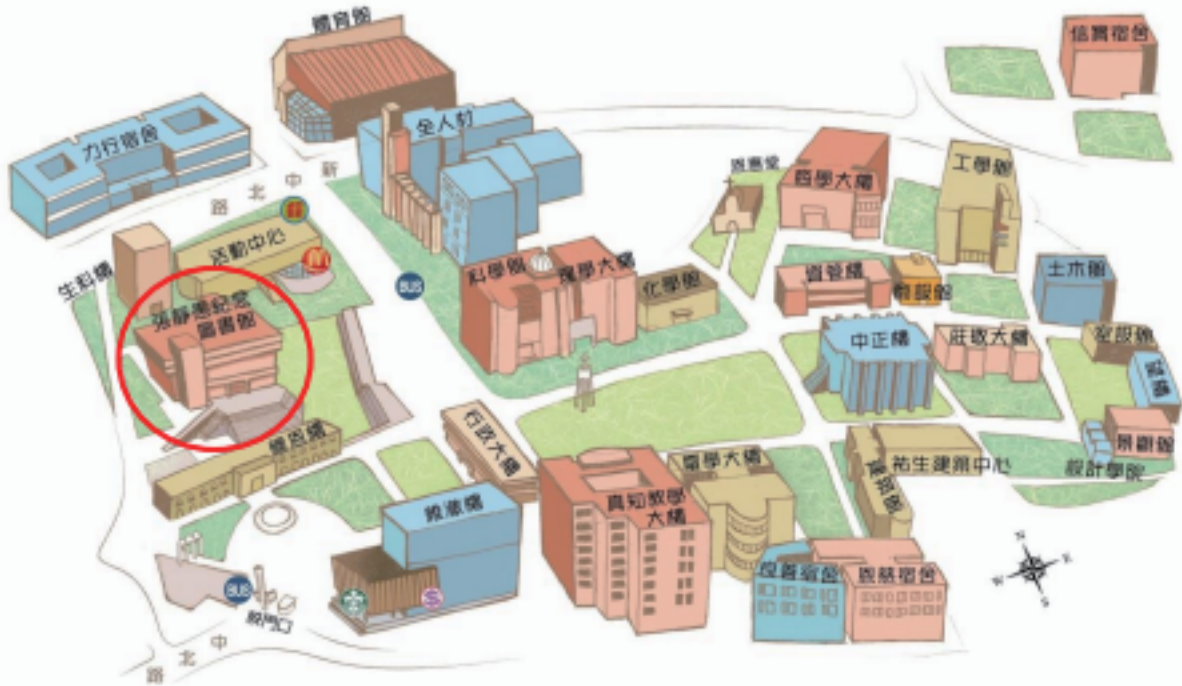

# 中原大學校園地圖 (詳圖)

# 中原大學路線及停車指示圖

## 至本校之交通方式：

- ◎高鐵 桃園站—搭乘計程車至本校約25分鐘
- ◎台鐵 中壢站—搭乘計程車至本校約10分鐘
- ◎步行 台鐵中壢站後站至本校約2.5公里，步行約30分鐘
- ◎公車
  - 桃園客運155、156 班次(中壢→經中原大學→元智大學)  
直達本校於全人村前下車，回程經中山東路  
返回中壢
  - 中壢客運112(北)班次(中壢→忠貞)—中原大學站下車  
167 班次(中壢→篤行六村)—力行大樓站下車
- ◎自行開車
  - 國道1號(中山高速公路)  
南下：「內壢交流道」(57K)→中園路→(左轉)中華路→  
(右轉)普忠路→(右轉)環中東路→(右轉)踐路→  
(右轉)中北路→中原大學正門  
北上：「中壢交流道」(62K)(往中壢方向)→民族路→  
(左轉)環西路→環北路→普義路→中山東路→  
(左轉)幸福街→(右轉)中北路→中原大學正門
  - 國道3號：(北二高)  
「大溪交流道」(62K)(往中壢方向)→永昌路→(左轉)  
「66號快速道路」→「中豐路」出口→(右轉)中豐路→  
(右轉)環南路→環中東路→(左轉)中山東路→  
(右轉)幸福街→(右轉)中北路→中原大學正門
- ◎本校停車位有限，請儘量搭乘大眾運輸工具。