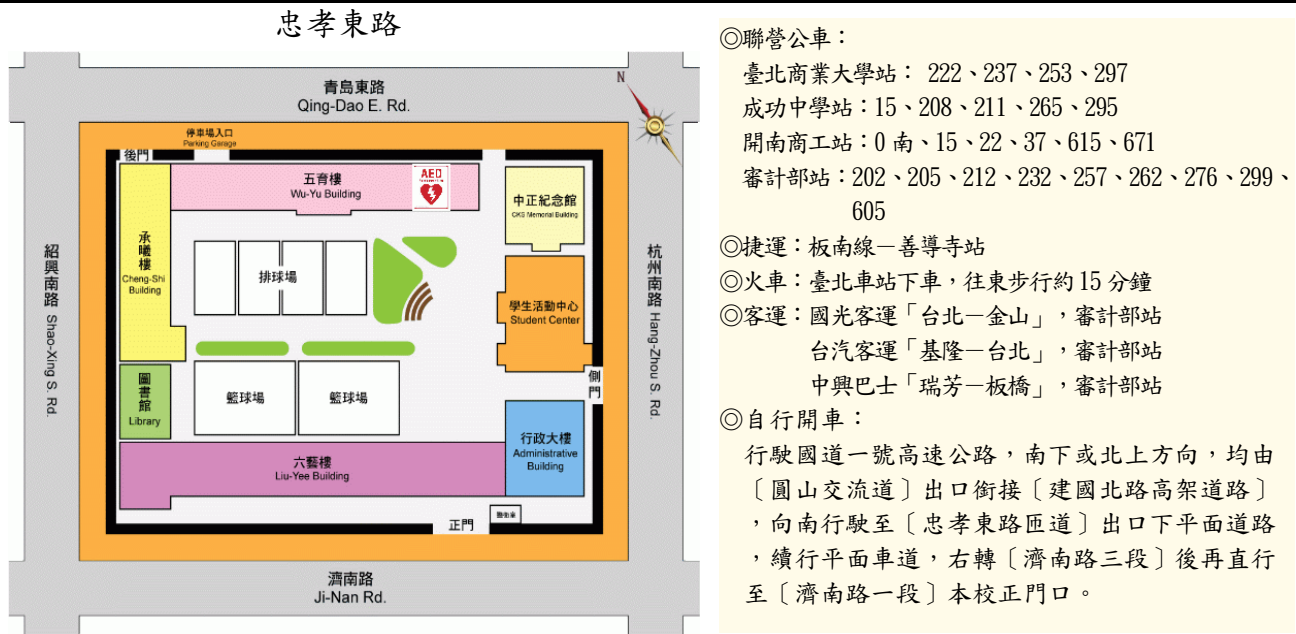

五、其他

- 1、本活動採免費報名。
- 2、本活動中午備有自助餐會，全程參與者核發研習時數5小時。
- 3、本校交通資訊如附表。

【附表】

地 址

臺北市 10051 中正區濟南路一段 321 號

地圖及交通方式

◎聯營公車：

臺北商業大學站：222、237、253、297

成功中學站：15、208、211、265、295

開南商工站：0南、15、22、37、615、671

審計部站：202、205、212、232、257、262、276、299、605

◎捷運：板南線—善導寺站

◎火車：臺北車站下車，往東步行約15分鐘

◎客運：國光客運「台北—金山」，審計部站

台汽客運「基隆—台北」，審計部站

中興巴士「瑞芳—板橋」，審計部站