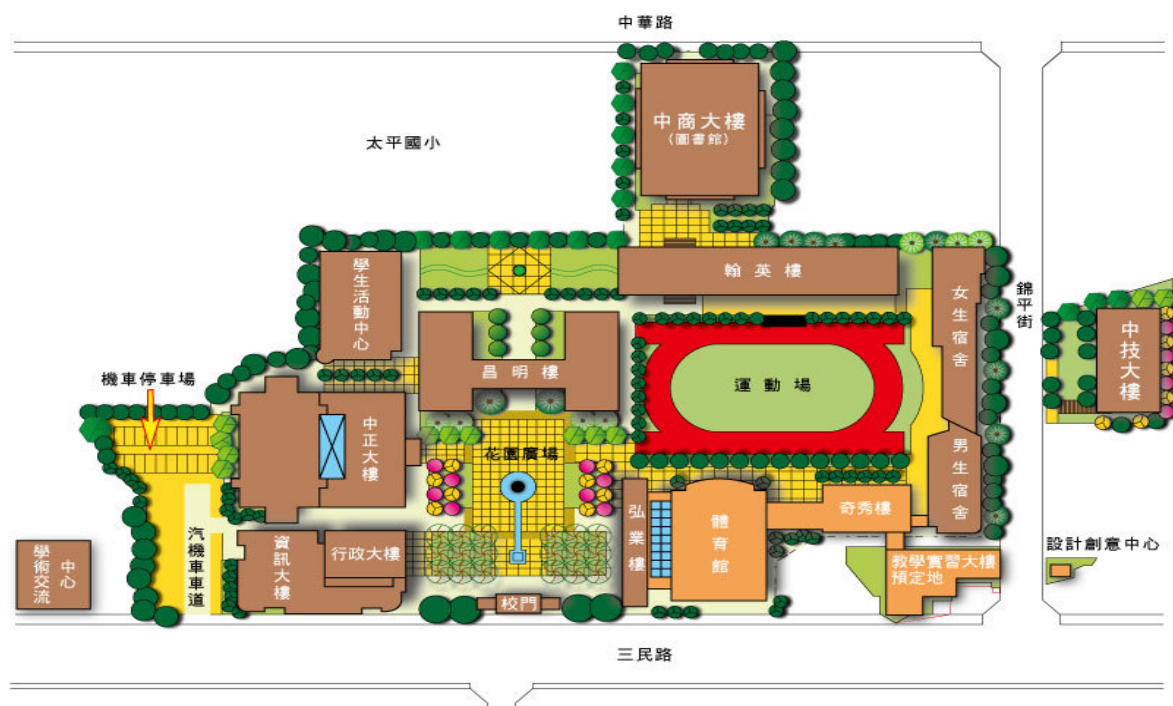

研討會地點： 國立臺中科技大學 中商大樓 2樓 國際會議廳

交通資訊 > 臺中科技大学三民校區

A. 大眾交通：

於臺中火車站下車，搭乘公車前往「中友百貨」、「台中一中」、「一中街」、「臺中科技大學」

1. 台中火車站 → 台中客運 8、9、12、14、15、16、35、71、82、88、100、108、132
2. 台中火車站 → 統聯綠線 61、73、83、86
3. 台中火車站 → 全航客運 5、58